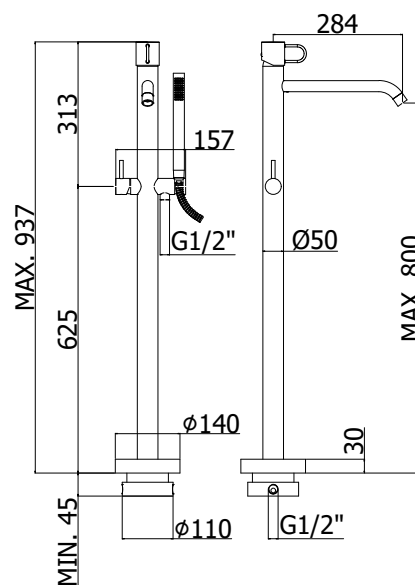

COLLEZIONE

joker

IMMAGINE PRODOTTO

DISEGNO TECNICO

DESCRIZIONE

Miscelatore vasca/doccia a pavimento completo di:

- bocca con aeratore M24x1
- doccia Master (monogetto) in metallo
- flessibile PVC argento - 1/2"x1/2" / L.1500 mm

- set 2 flessibili inox - M15x1/L.650 mm

ART.

JK 032 . .

* Senza base di fissaggio art. LIG 030

LIG 030 . .

Base per fissaggio a pavimento:

- per artt. 031-032

FINITURE

JK

CR - cromo

NO - nero opaco

LIG

DOCUMENTAZIONE

 DIAGRAMMA
 PORTATA 1

 ISTRUZIONI
 INSTALLAZIONE

 ESPLOSO
 RICAMBI 1